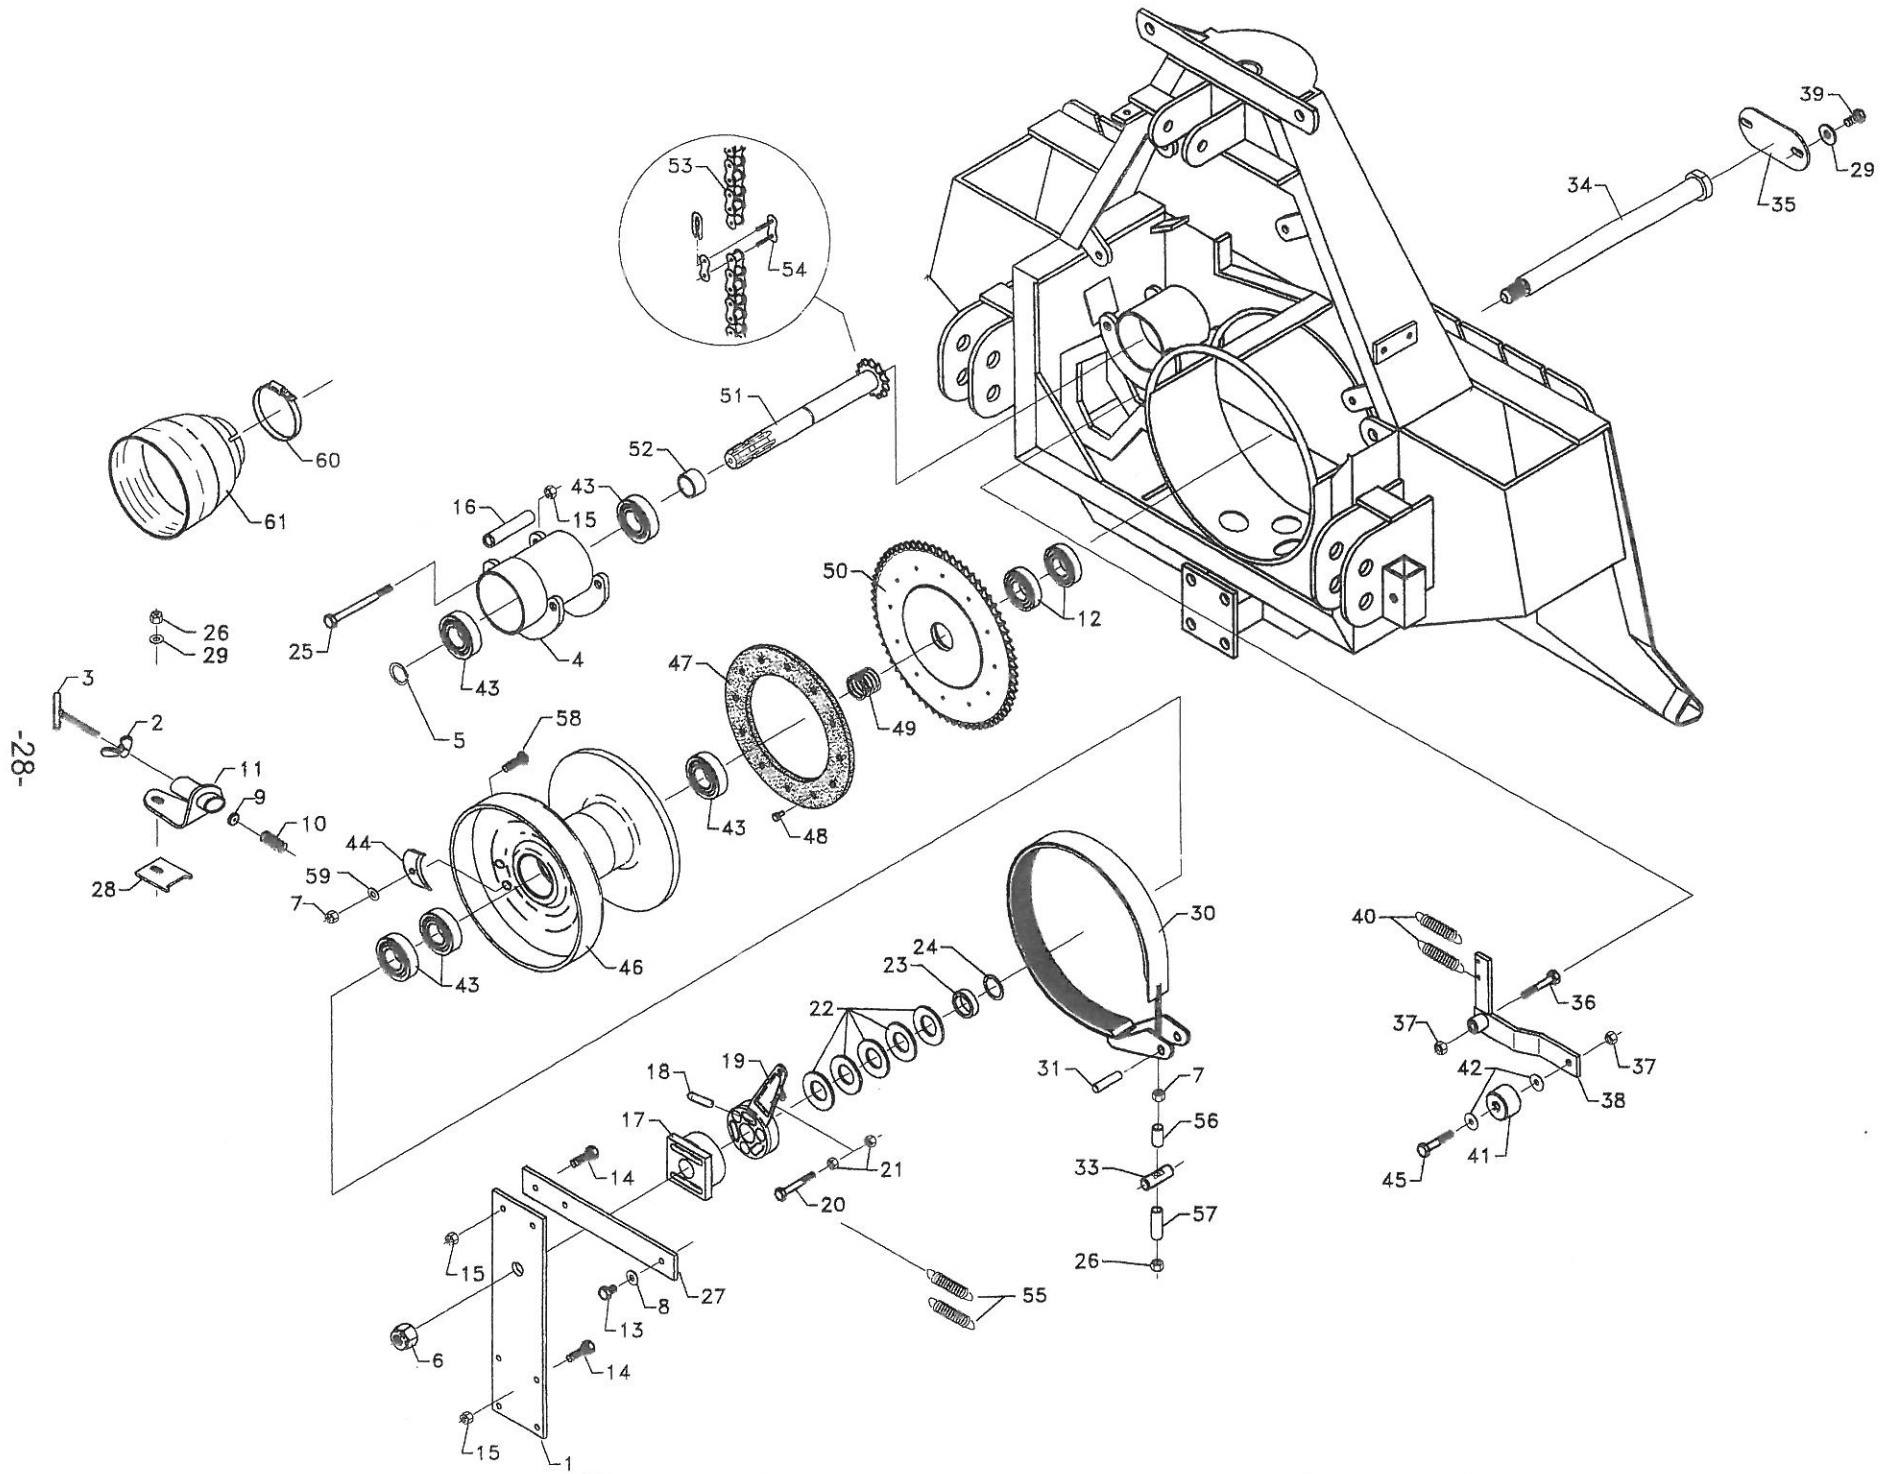

Nr. No. Nr. No.	Vare nr. Part No. Teil Nr. No.de pièce	Antal Quantity Anzahl Nombre	Beskrivelse	Description	Bezeichnung	Désignation	Bemærkninger Remarks Bemerkung Remarques
31	1160052	4	Kugleleje	Ball Bearing	Kugellager	Roulement à billes	6005 2RS
32	741142047	2	Låsering	Circlip	Seegerring	Circlip	1 47mm.
33	15593	2	Toprulle	Top Roll	Gipfelrolle	Roleau de sommet	
34	18031	1	Midterrullebeslag	Bracket	Halter	Patte de fixation	
35	18035	1	Midterrulle, komplet	Bracket, complete	Halter, komplett	Patte de fixation, cpl.	
36	1210080	2	Ringsplit	Cotter	Splint	Goupille	8mm.
37	18034	1	Bolt	Bolt	Bolzen	Boulon	
38	18033	1	Bolt	Bolt	Bolzen	Boulon	
39	741141055	1	Låsering	Circlip	Seegerring	Circlip	U55 mm.
40	15591	1	Toprullebeslag	Top Roll Bracket	Gipfelrollehalter	Patte de fixation pour roleau de sommet	
41	17076	1	Wirestyr	Wire Control	Stahltrosse Steuer	Câble d'acier patte de fixation	
42	15592	1	Bolt	Bolt	Bolzen	Boulon	
43	17081	1	Toprulle, komplet	Top Roll, complete	Gipfelrolle, komplett	Roleau de sommet, cpl.	
44	881500240	2	Smørenippel	Lubricator nipple	Schmiernippel	Graisseur	M8x1,25mm.
45	740210310	1	Sætskrue	Set Screw	Schraube	Vis	M10x25 FZB
46	740420010	6	Møtrik	Nut	Mutter	Ecrou	M10 FZB
47	15541	3	Trækfjeder	Spring	Feder	Pression	
48	17085	1	Udløserbeslag	Release bracket	Auslöser Beschlag	Déclencheur garniture	
49	18006	1	Bolt	Bolt	Bolzen	Boulon	
50	740210410	2	Sætskrue	Set Screw	Schraube	Vis	M12x35 FZB
51	740420012	4	Låsemøtrik	Lock nut	Gegen Mutter	Ecrou de freinage	M12 FZB
52	740420020	1	Låsemøtrik	Lock nut	Gegen Mutter	Ecrou de freinage	M20 FZB
53	18030	1	Midterrullebeslag	Bracket	Halter	Patte de fixation	
54	741190275	1	Spændstift	Tension Spring Pin	Spannhülse	Goupille de blocage	10x40mm.
55	43097	1	Beslag	Bracket	Halter	Patte de fixation	
56	18045	3	Kæde	Chain	Kette	Chaîne	