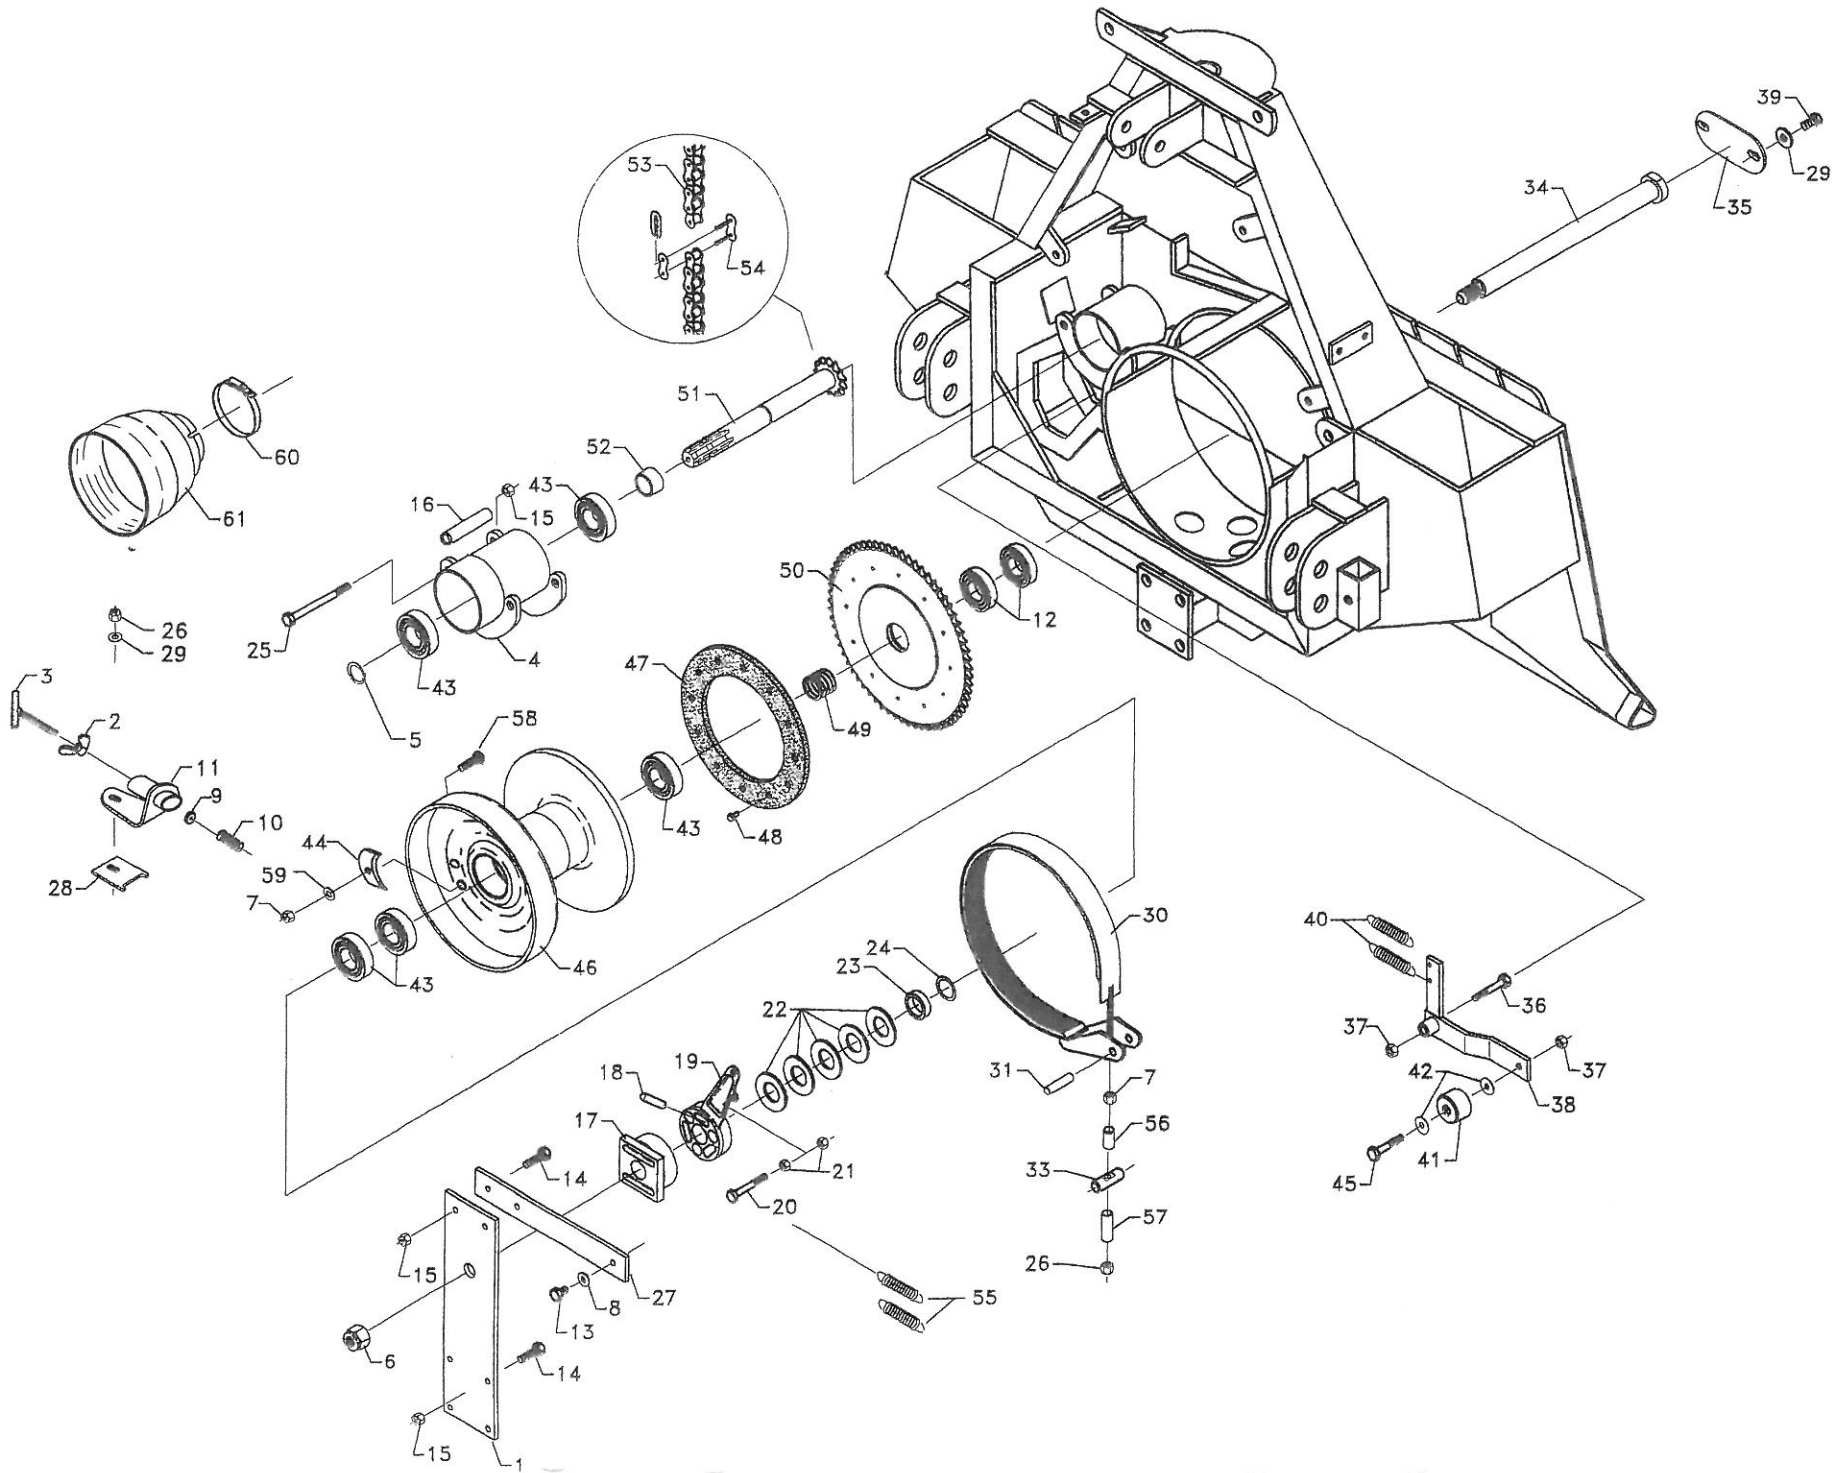

Nr. No. Nr. No.	Vare nr. Part No. Teil Nr. No.de pièce	Antal Quantity Anzahl Nombre	Beskrivelse	Description	Bezeichnung	Désignation	Bemærkninger Remarks Bemerkung Remarques
32	741141020	2	Låsering	Circlip	Seegerring	Circlip	U20
33	17029	1	Bolt	Bolt	Bolzen	Boulon	Serial no. →140254
33	18022	1	Bolt	Bolt	Bolzen	Boulon	Serial no. 140254→
34	18012	1	Aksel	Driveshaft	Horizontalwelle	Arbre horizontal	
35	18013	1	Beslag	Bracket	Halter	Patte de fixation	
36	740211430	1	Bolt	Bolt	Bolzen	Boulon	M12x55 8.8 FZB
37	740320012	2	Møtrik	Nut	Mutter	Ecrou	M12
38	18014	1	Beslag	Bracket	Halter	Patte de fixation	
39	740210310	1	Sætskrue	Set Screw	Schraube	Vis	M10x25 8.8 FZB
40	42441	2	Fjeder	Spring	Feder	Pression	
41	17062	1	Nylonhjul	Nylon wheel	Nylonrad	Rue nylon	
42	740600032	4	Skive	Disk	Scheibe	Bague	13x30x2,0mm. FZB
43	1163072	3	Kugleleje	Ball Bearing	Kugellager	Roulement à billes	6307 2RS
44	18042	1	Wirelås	Locking Wedge	Riegelkeil	Clavette de blocage	
45	740211435	1	Bolt	Bolt	Bolzen	Boulon	M12x60 8.8 FZB
46	18015	1	Wiretrommel	Wire Roll	Drahttrommel	Roleau de fil métallique	
47	15509	1	Koblingsbelægning	Clutch Lining	Kupplingsbelag	Garniture d'embrayage	
48	741170650	12	Kobbernit	Copper Pin	Kupfer Bolzen	Cheville	5x20mm.
49	15557	1	Fjeder	Spring	Feder	Pression	
50	15511	1	Kædehjul	Chain Wheel	Kettenrad	Rue de chaîne	5/8"-65 Z
51	18016	1	Aksel	Driveshaft	Horizontalwelle	Arbre horizontal	
52	15553	1	Afstandsbøsning	Distance Sleeve	Abstandhalter	Douille entretoise	5/4"x25mm
53	17045	1	Kæde	Chain	Kette	Chaîne	5/8" RS50-1,20mtr.
54	1511125	1	Samleled, lige	Assembly Joint	Sammelglied	Jointure d'ajustage	5/8" RS50
55	42467	2	Fjeder	Spring	Feder	Pression	
56	18043	1	Afstandsbøsning	Distance Sleeve	Abstandhalter	Douille entretoise	25mm.
57	18044	1	Afstandsbøsning	Distance Sleeve	Abstandhalter	Douille entretoise	45mm.
58	740150245	1	Bolt	Bolt	Bolzen	Boulon	M10x45mm. FZB
59	740750030	1	Skive	Disk	Scheibe	Bague	10,2mm. FZB
60	40257	1	Spændbånd	Clip Band	Spannband	Collier de serrage	ABA 77-95mm.
61	1418210	1	PTO-skærm	PTO-Cover	PTO-Deckel	PTO-capot