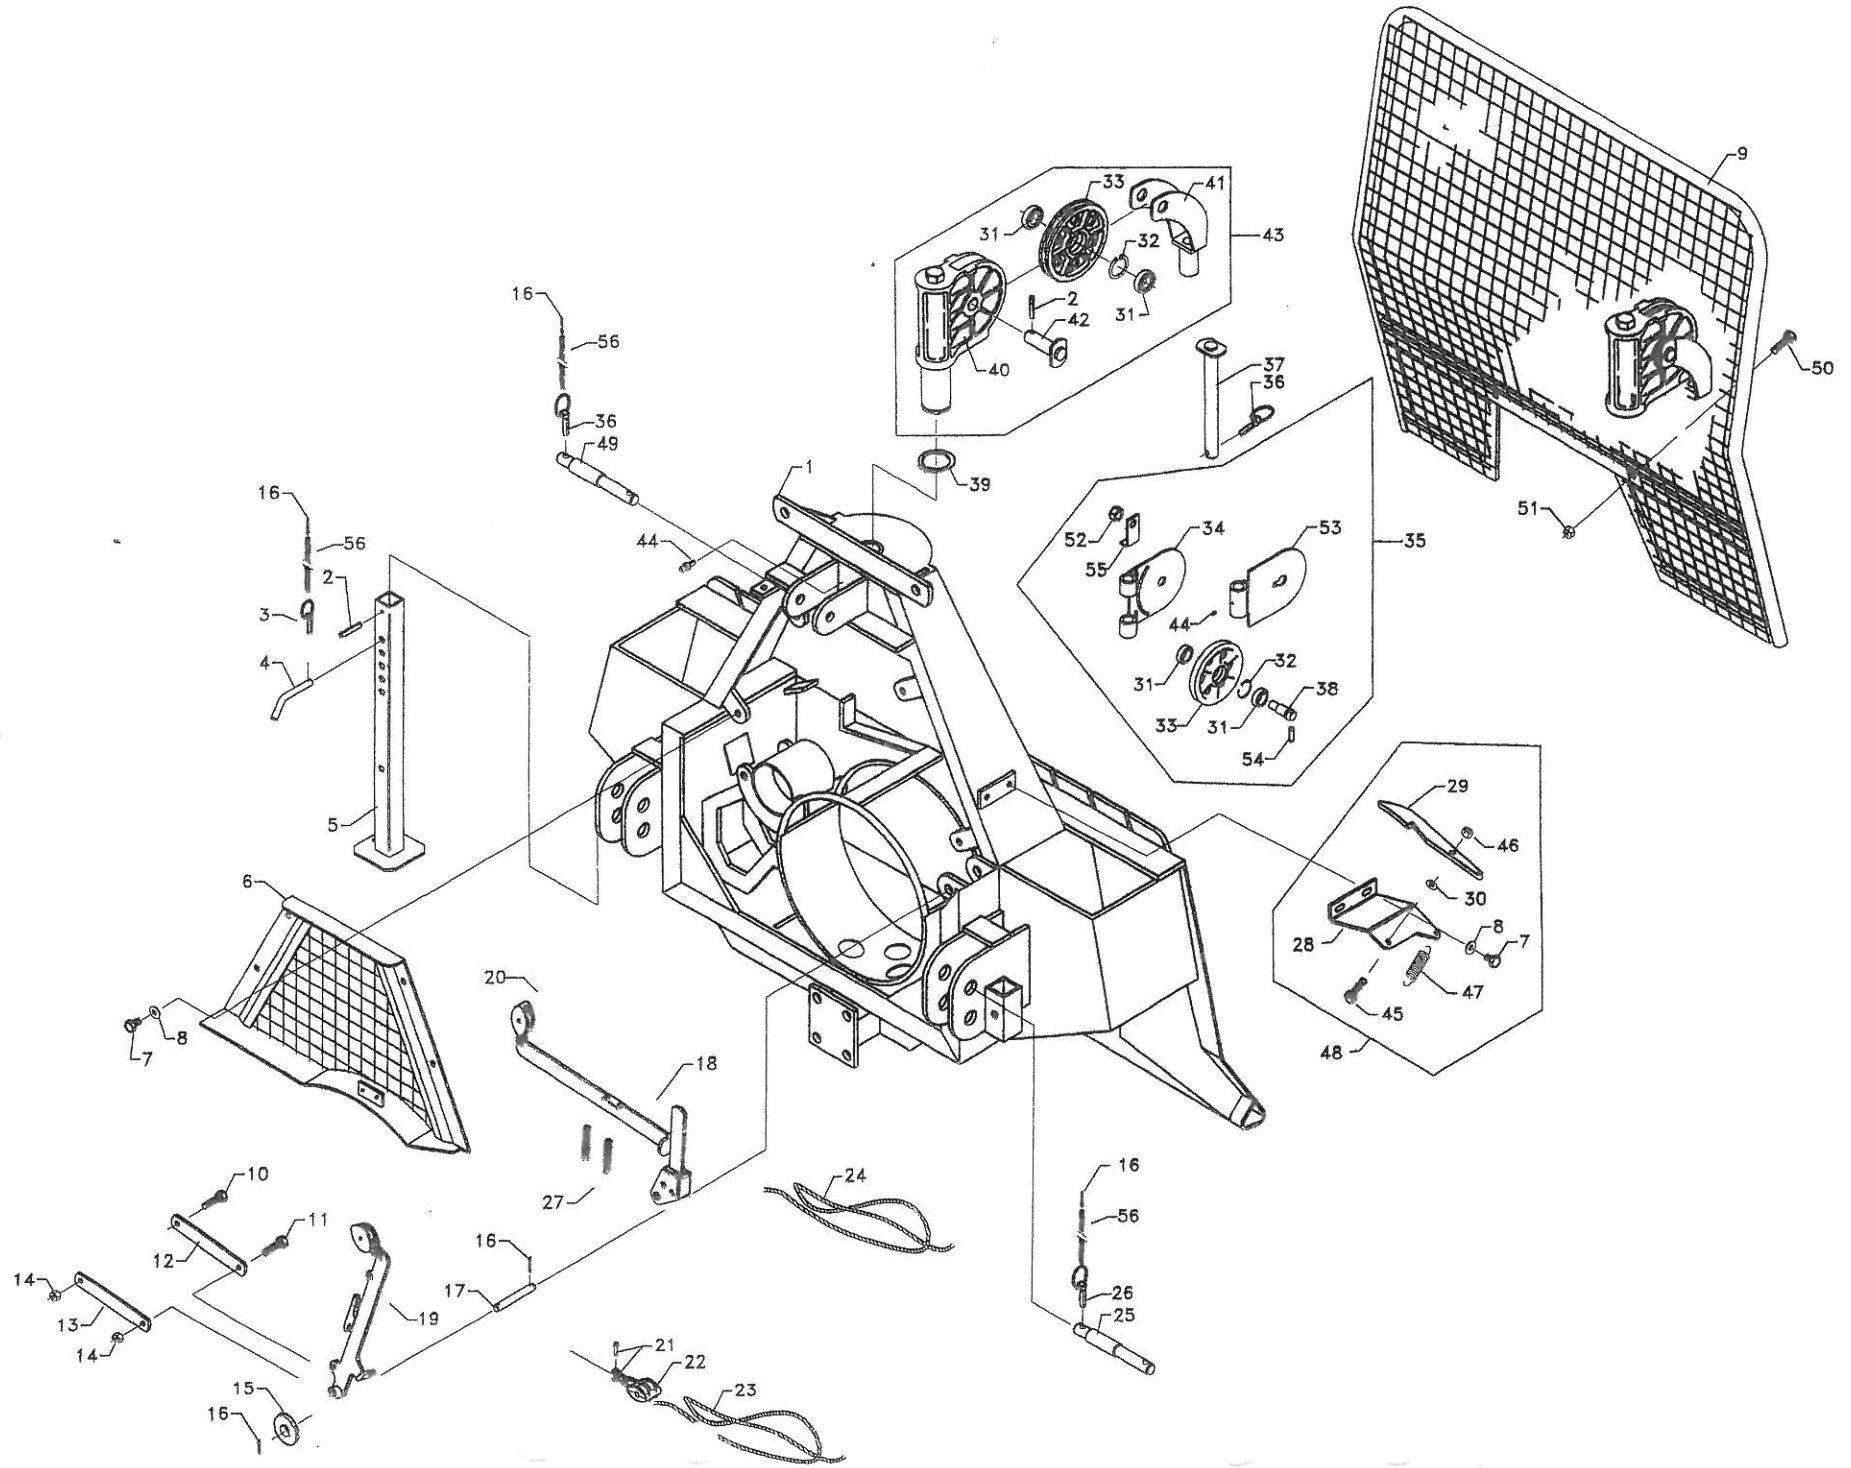

Nr. No. Nr. No.	Vare nr. Part No. Teil Nr. No.de pièce	Antal Quantity Anzahl Nombre	Beskrivelse	Description	Bezeichnung	Désignation	Bemærkninger Remarks Bemerkung Remarques
31	1160052	4	Kugleleje	Ball Bearing	Kugellager	Roulement à billes	6005 2RS
32	741142047	2	Låsering	Circlip	Seegerring	Circlip	1 47mm.
33	15593	2	Toprulle	Top Roll	Gipfelrolle	Roleau de sommet	
34	18031	1	Midterrullebeslag	Bracket	Halter	Patte de fixation	
35	18035	1	Midterrulle, komplet	Bracket, complete	Halter, komplett	Patte de fixation, cpl.	
36	1210080	2	Ringsplit	Cotter	Splint	Goupille	8mm.
37	18034	1	Bolt	Bolt	Bolzen	Boulon	
38	18033	1	Bolt	Bolt	Bolzen	Boulon	
39	741141055	1	Låsering	Circlip	Seegerring	Circlip	U55 mm.
40	15591	1	Toprullebeslag	Top Roll Bracket	Gipfelrollehalter	Patte de fixation pour roleau de sommet	
41	17076	1	Wirestyr	Wire Control	Stahltrosse Steuer	Câble d'acier patte de fixation	
42	15592	1	Bolt	Bolt	Bolzen	Boulon	
43	17081	1	Toprulle, komplet	Top Roll, complete	Gipfelrolle, komplett	Roleau de sommet, cpl.	
44	881500240	2	Smørenippel	Lubricator nipple	Schmiernippel	Graisseur	M8x1,25mm.
45	740210310	1	Sætskrue	Set Screw	Schraube	Vis	M10x25 FZB
46	740420010	6	Møtrik	Nut	Mutter	Ecrou	M10 FZB
47	15541	3	Trækfjeder	Spring	Feder	Pression	
48	17085	1	Udløserbeslag	Release bracket	Auslöser Beschlag	Déclencheur garniture	
49	18006	1	Bolt	Bolt	Bolzen	Boulon	
50	740210410	2	Sætskrue	Set Screw	Schraube	Vis	M12x35 FZB
51	740420012	4	Låsemøtrik	Lock nut	Gegen Mutter	Ecrou de freinage	M12 FZB
52	740420020	1	Låsemøtrik	Lock nut	Gegen Mutter	Ecrou de freinage	M20 FZB
53	18030	1	Midterrullebeslag	Bracket	Halter	Patte de fixation	
54	741190275	1	Spændstift	Tension Spring Pin	Spannhülse	Goupille de blocage	10x40mm.
55	43097	1	Beslag	Bracket	Halter	Patte de fixation	
56	18045	3	Kæde	Chain	Kette	Chaîne	