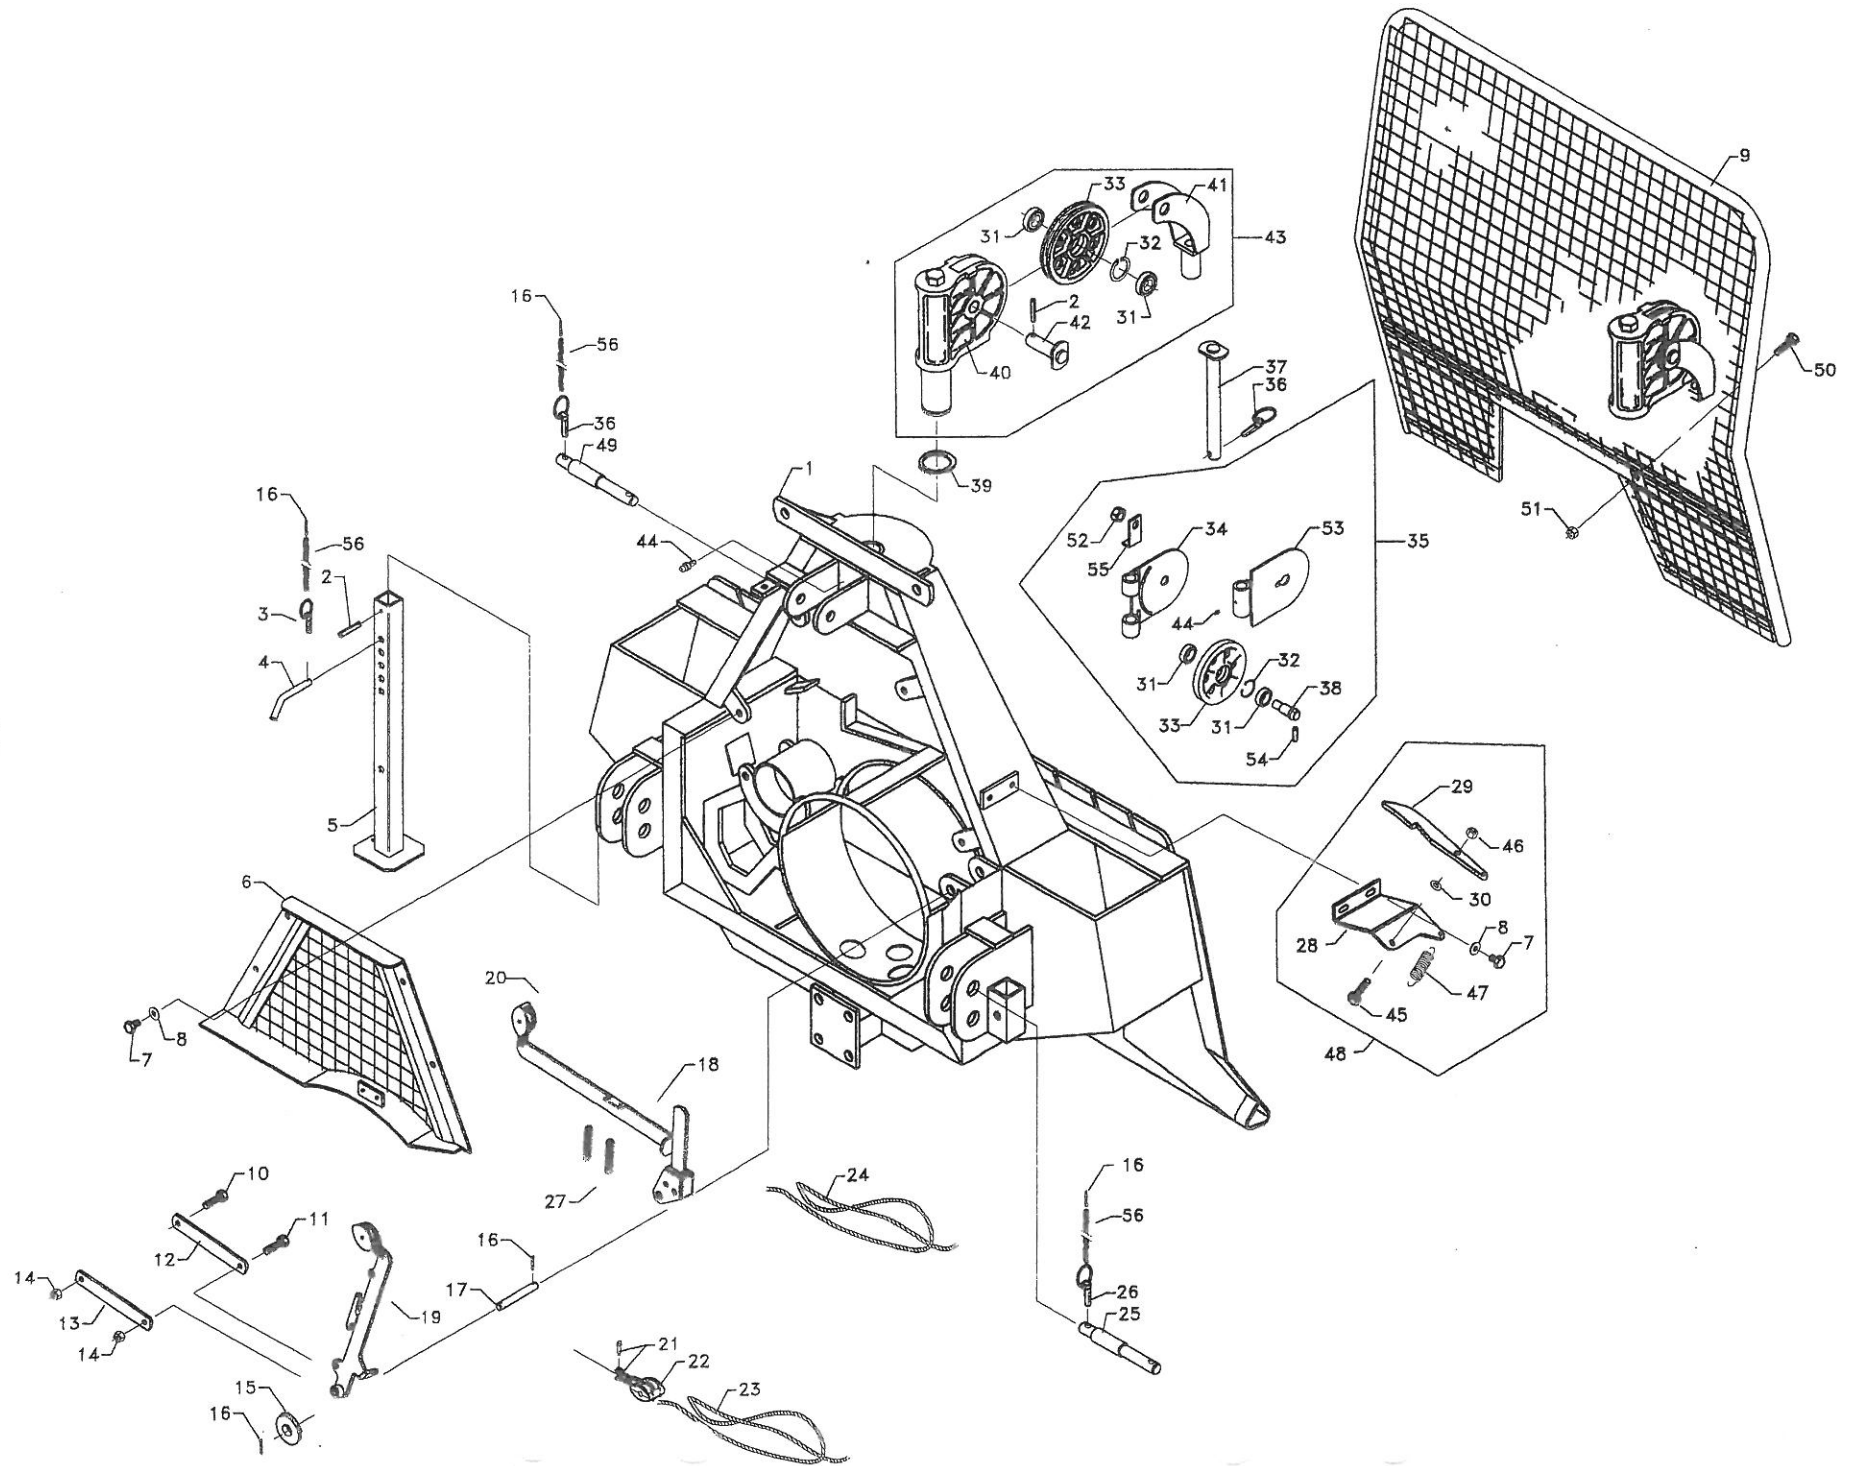

Nr. No. Nr. No.	Vare nr. Part No. Teil Nr. No.de pièce	Antal Quantity Anzahl Nombre	Beskrivelse	Description	Bezeichnung	Désignation	Bemærkninger Remarks Bemerkung Remarques
1	18000	1	Hovedramme	Main frame	Haubtrahme	Châssis principal	Serial no. 140254→
1	18040	1	Hovedramme	Main frame	Haubtrahme	Châssis principal	Serial no. 142763→
2	741190225	3	Spændstift	Tension Spring Pin	Spannhülse	Goupille de blocage	8x50mm.
3	1210045	2	Ringsplit	Cotter	Splint	Goupille	4,5mm.
4	15558	2	Nagle	pin	Bolzen	Rivet	
5	18001	2	Støtteben	Support	Stützbein	Support	
6	18002	1	Skærm	Cover	Deckel	Couvercle	Serial no. 140254→
6	18041	1	Skærm	Cover	Deckel	Couvercle	Serial no. 142763→
7	740210302	8	Sætskrue	Set Screw	Schraube	Vis	M10x16mm. FZB
8	113020	8	Skive	Disk	Scheibe	Bague	11x30x2,0mm. FZB
9	18003	1	Beskyttelsesgitter	Guard	Schutzgitter	Châssis de protection	
10	10005	1	Unbrakobolt	Allen bolt	Inbusschraube	Boulon a six pans creux	M10x35 Din.7991 FZB
11	740210320	2	Sætskrue	Set Screw	Schraube	Vis	M10x35 8.8 FZB
12	17032	1	Beslag	Bracket	Halter	Patte de fixation	
13	17079	1	Beslag	Bracket	Halter	Patte de fixation	
14	740420010	3	Låsemøtrik	Lock nut	Gegenmutter	Ecrou de freinage	M10
15	740600038	2	Skive	Disk	Scheibe	Bague	14x30x2mm.FZB
16	741180220	5	Split	Pin	Splint	Goupille	5x32mm. FZB
17	10008	1	Nagle	Pin	Bolzen	Rivet	Ø14mm.
18	18004	1	Beslag	Bracket	Halter	Patte de fixation	Serial no. ←140254
18	18020	1	Beslag	Bracket	Halter	Patte de fixation	Serial no. 140254→
18	18037	1	Beslag	Bracket	Halter	Patte de fixation	Serial no. 142763→
19	18005	1	Beslag	Bracket	Halter	Patte de fixation	Serial no. 140254→
19	18036	1	Beslag	Bracket	Halter	Patte de fixation	Serial no. 142763→
20	43059	3	Trisserulle	Pulley Roll	Rolle	Roleau de poulie	ø40mm.
21	17074	1	Sjækkel	Assembly joint	Sammelglied	Jointure d'ajustage	1/4"
22	43060	1	Trisserulle	Pulley Roll	Rolle	Roleau de poulie	Dobb. Ø40mm.
23	17067	1	Nylonsnor,rød	String,red	Drat,Rot	Cordon,rouge	
24	17038	1	Nylonsnor,grøn	String,green	Drat,Grün	Cordon,vert	
25	15536	2	Træktap	Hook	Haken	Crochet	
26	1210100	2	Ringsplit	Cotter	Splint	Goupille	10mm.
27	15541	3	Trækfjeder	Spring	Feder	Pression	
28	17083	1	Beslag	Bracket	Halter	Patte de fixation	
29	17084	1	Beslag	Bracket	Halter	Patte de fixation	
30	740600030	2	Skive	Disk	Scheibe	Bague	11x22x2,0mm. FZB